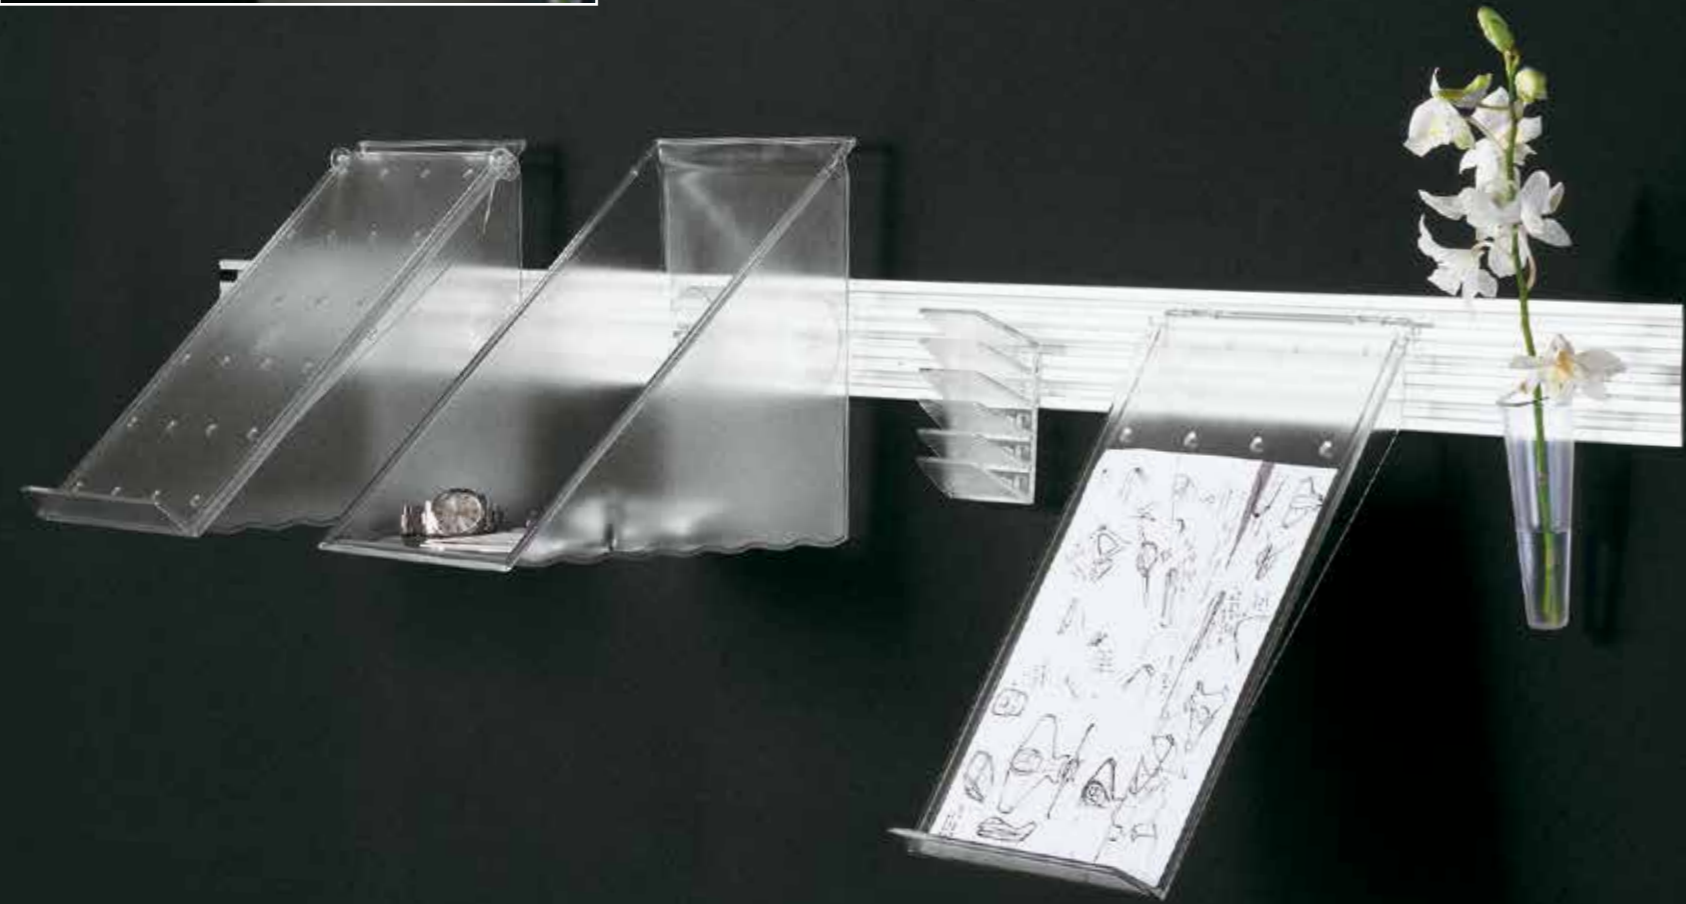

Selezionato ADI Design Index

Selezionato ADI Design Index

LUCI LIGHTING

DIVISORI PARTITIONS

Pannello Pop-up, Design Matteo Ragni

MAGNETIC CONNECTORS

FIXED CONNECTORS

"Fotografando Luci ed Acqua", Palazzo Bricherasio, Torino (Italy)