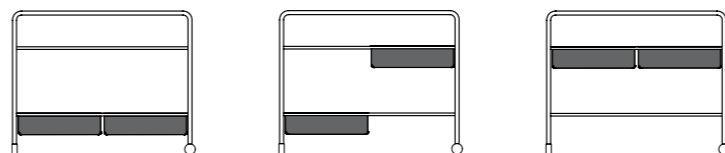

Selezionato ADI Design Index

Selezionato ADI Design Index

LUCI LIGHTING

DIVISORI PARTITIONS

Pannello Pop-up, Design Matteo Ragni

MAGNETIC CONNECTORS

FIXED CONNECTORS

"Fotografando Luci ed Acqua", Palazzo Bricherasio, Torino (Italy)