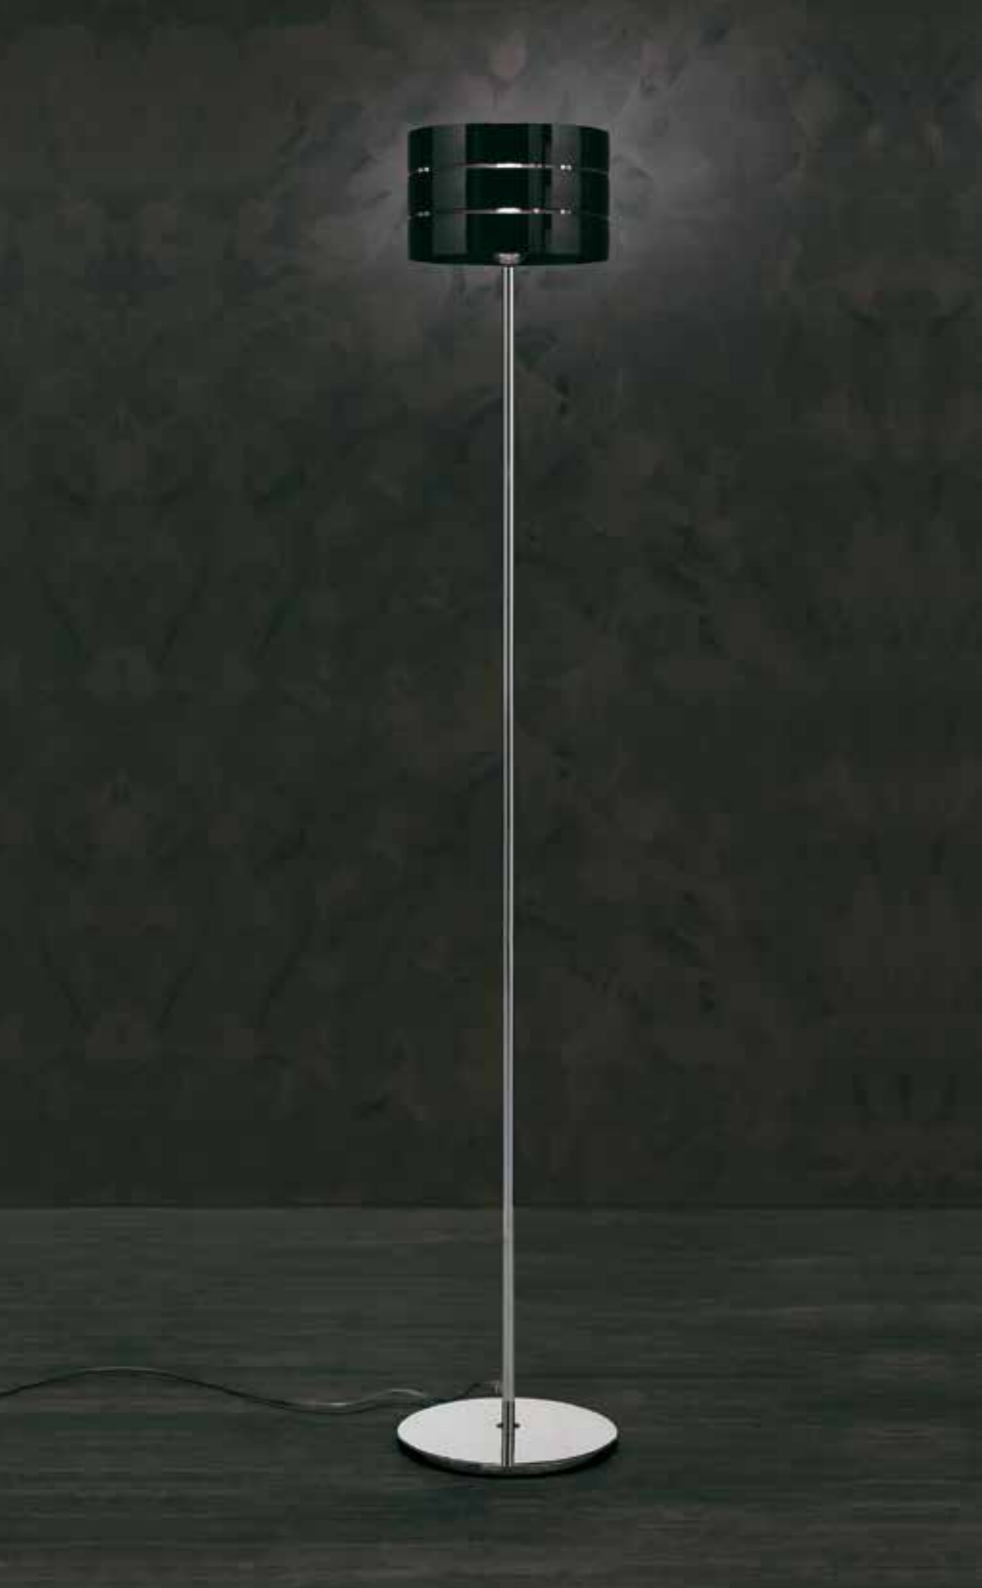

Selezionato ADI Design Index

Selezionato ADI Design Index

LUCI LIGHTING

DIVISORI PARTITIONS

Pannello Pop-up, Design Matteo Ragni

MAGNETIC CONNECTORS

FIXED CONNECTORS

"Fotografando Luci ed Acqua", Palazzo Bricherasio, Torino (Italy)