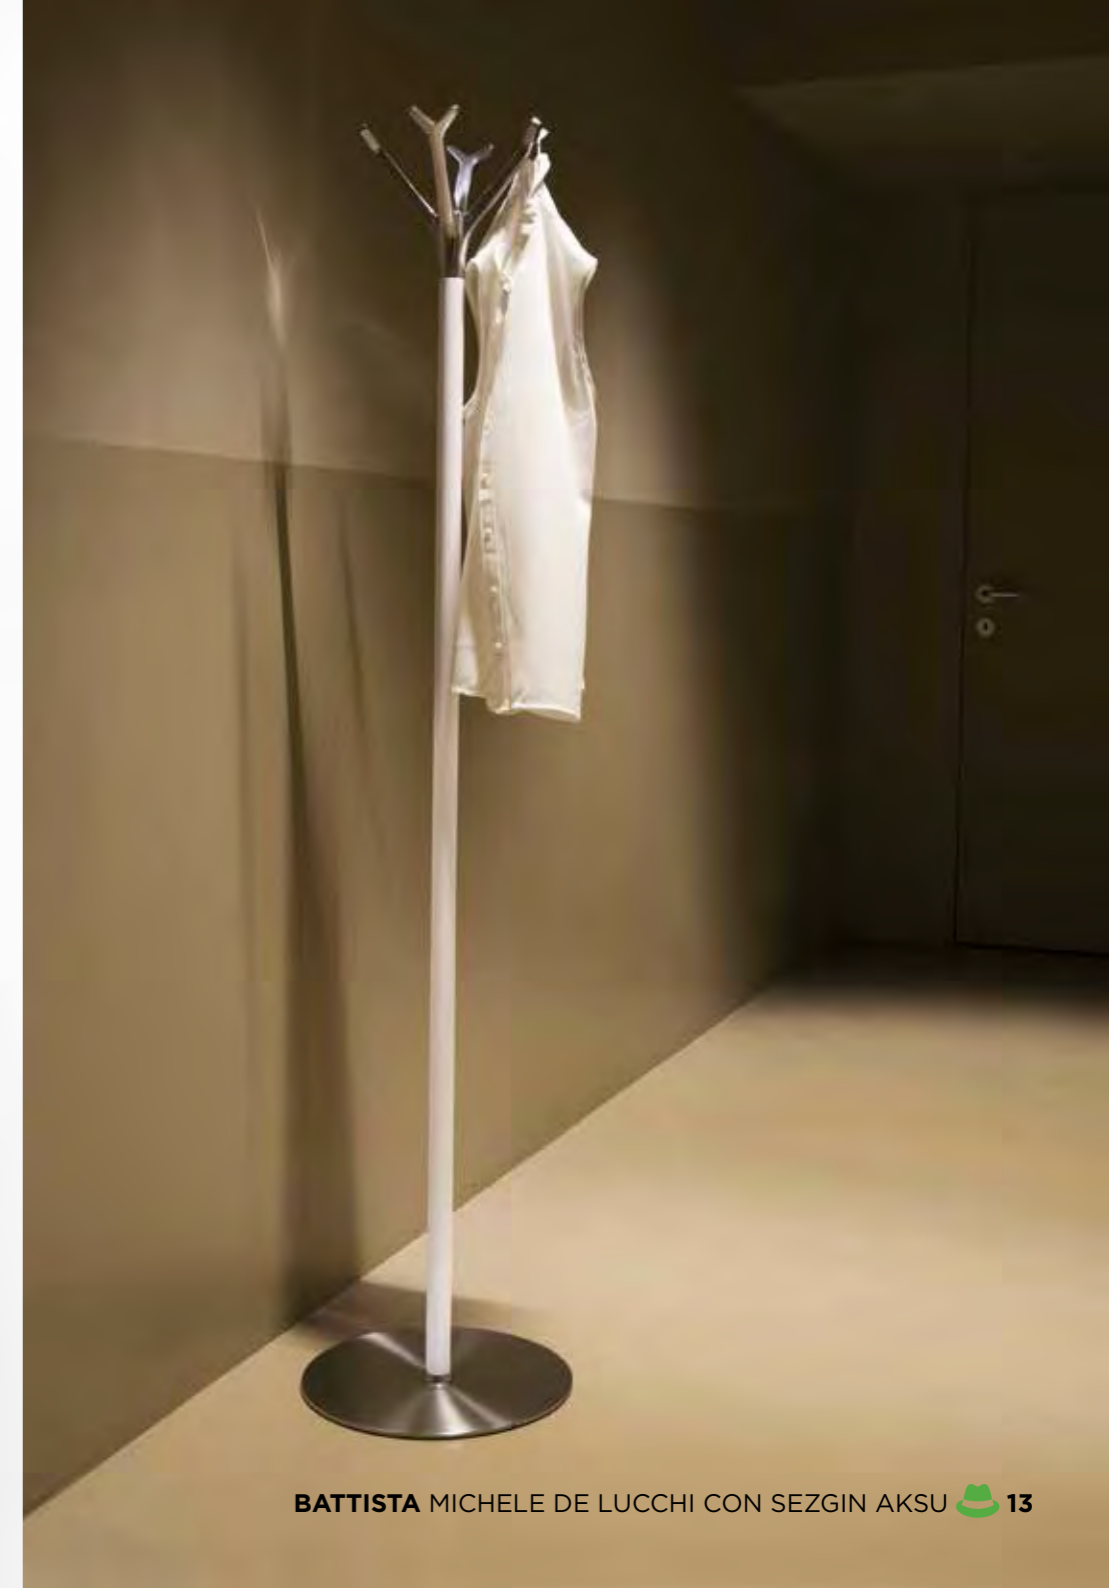

Selezionato ADI Design Index

Selezionato ADI Design Index

LUCI LIGHTING

DIVISORI PARTITIONS

Pannello Pop-up, Design Matteo Ragni

MAGNETIC CONNECTORS

FIXED CONNECTORS

"Fotografando Luci ed Acqua", Palazzo Bricherasio, Torino (Italy)