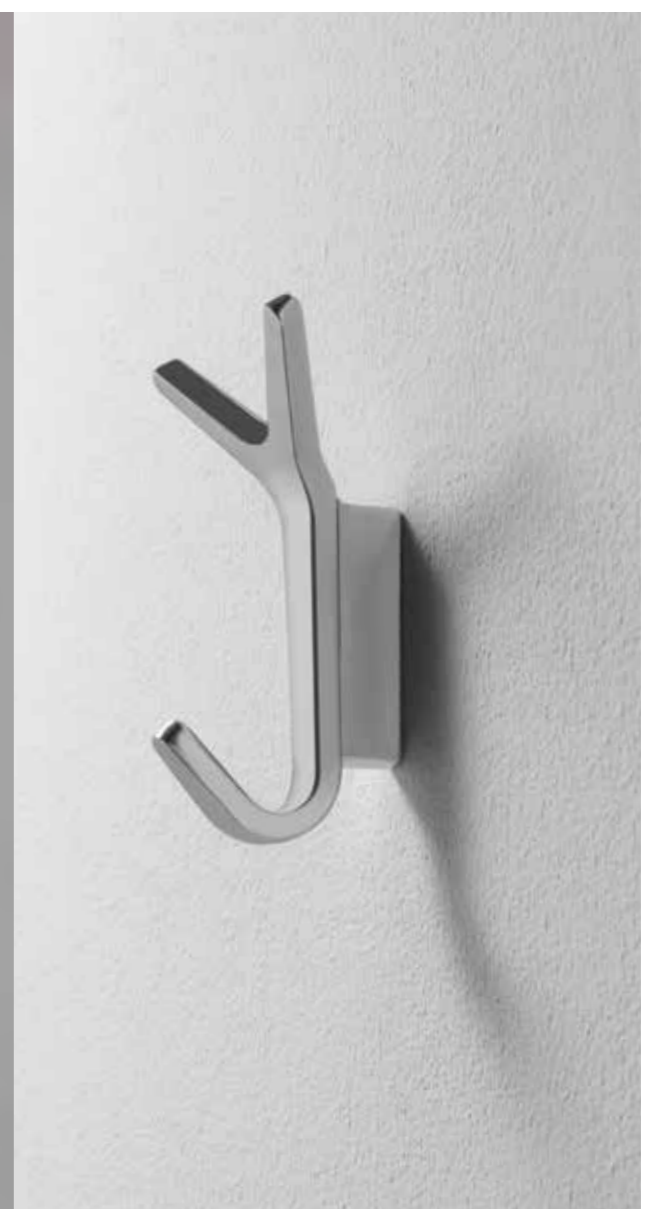

STYLE

INDEX

ACCESSORI
ACCESSORIES

LUCI
LIGHTING

DIVISORI
PARTITIONS

COMUNICAZIONE
COMMUNICATION

ACCESSORI ACCESSORIES

Selezionato ADI Design Index

Selezionato ADI Design Index

Selezionato ADI Design Index

LUCI LIGHTING

DIVISORI PARTITIONS

Pannello Pop-up, Design Matteo Ragni

MAGNETIC CONNECTORS

FIXED CONNECTORS

"Fotografando Luci ed Acqua", Palazzo Bricherasio, Torino (Italy)