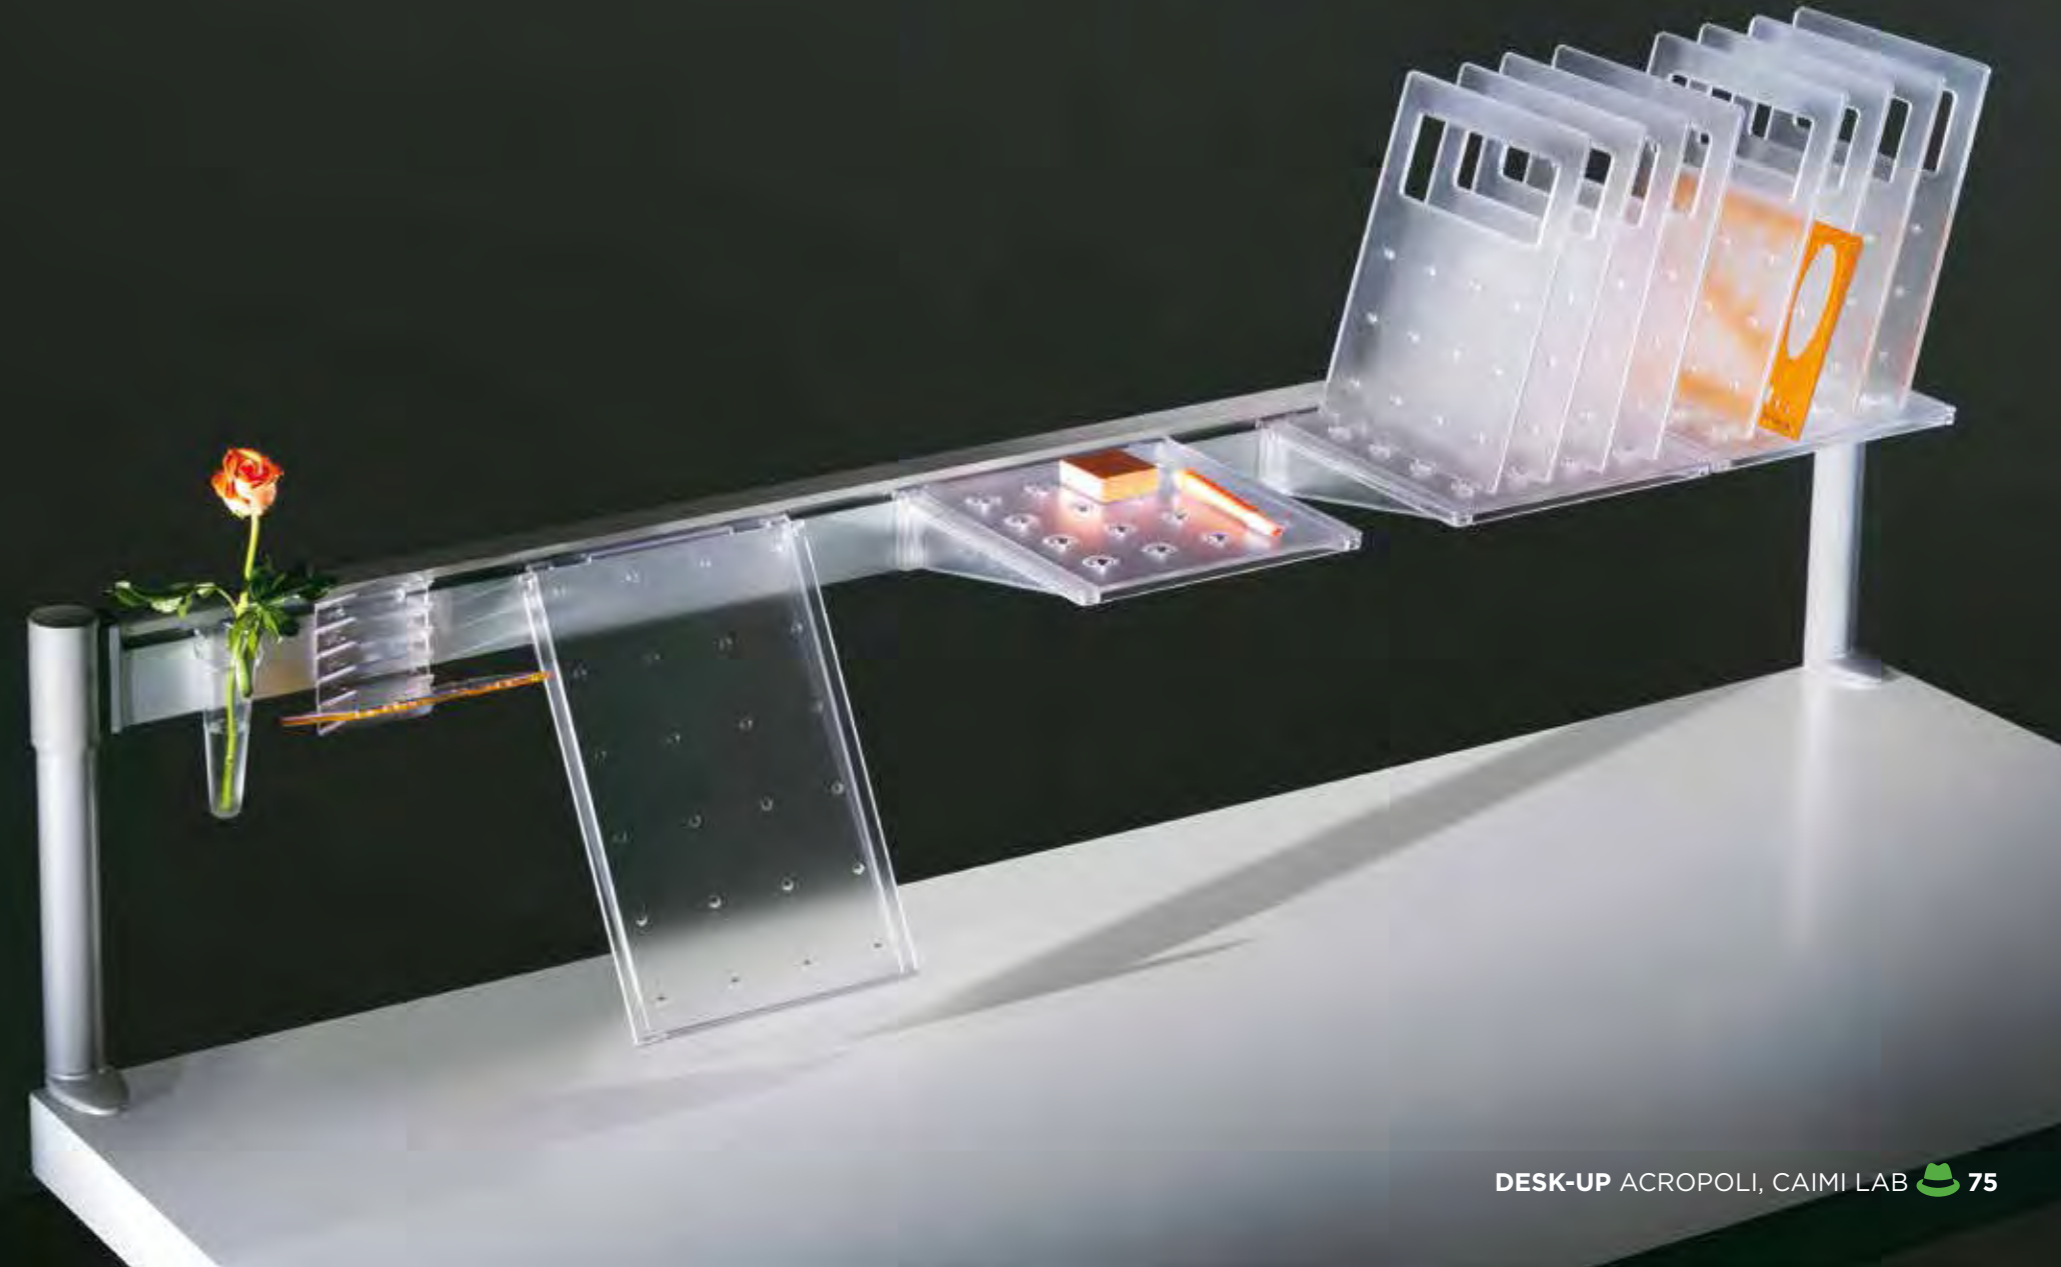

Selezionato ADI Design Index

Selezionato ADI Design Index

LUCI LIGHTING

DIVISORI PARTITIONS

Pannello Pop-up, Design Matteo Ragni

MAGNETIC CONNECTORS

FIXED CONNECTORS

"Fotografando Luci ed Acqua", Palazzo Bricherasio, Torino (Italy)