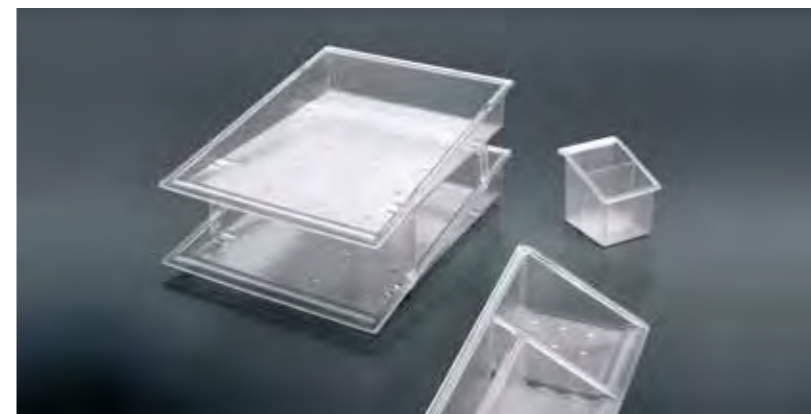

Selezionato ADI Design Index

Selezionato ADI Design Index

LUCI LIGHTING

DIVISORI PARTITIONS

Pannello Pop-up, Design Matteo Ragni

MAGNETIC CONNECTORS

FIXED CONNECTORS

"Fotografando Luci ed Acqua", Palazzo Bricherasio, Torino (Italy)