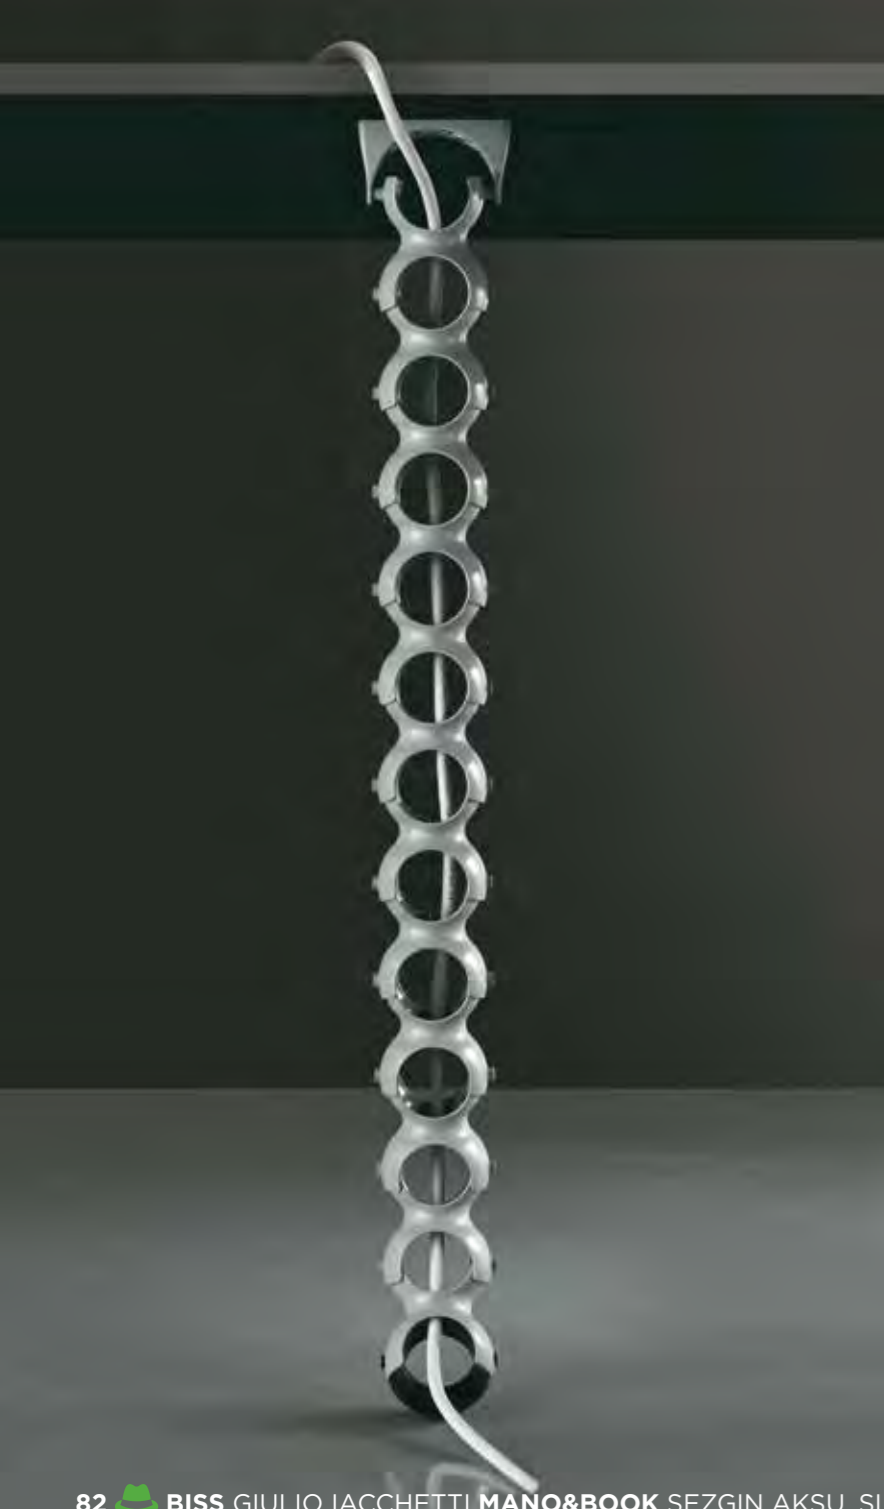

Selezionato ADI Design Index

Selezionato ADI Design Index

LUCI LIGHTING

DIVISORI PARTITIONS

Pannello Pop-up, Design Matteo Ragni

MAGNETIC CONNECTORS

FIXED CONNECTORS

"Fotografando Luci ed Acqua", Palazzo Bricherasio, Torino (Italy)