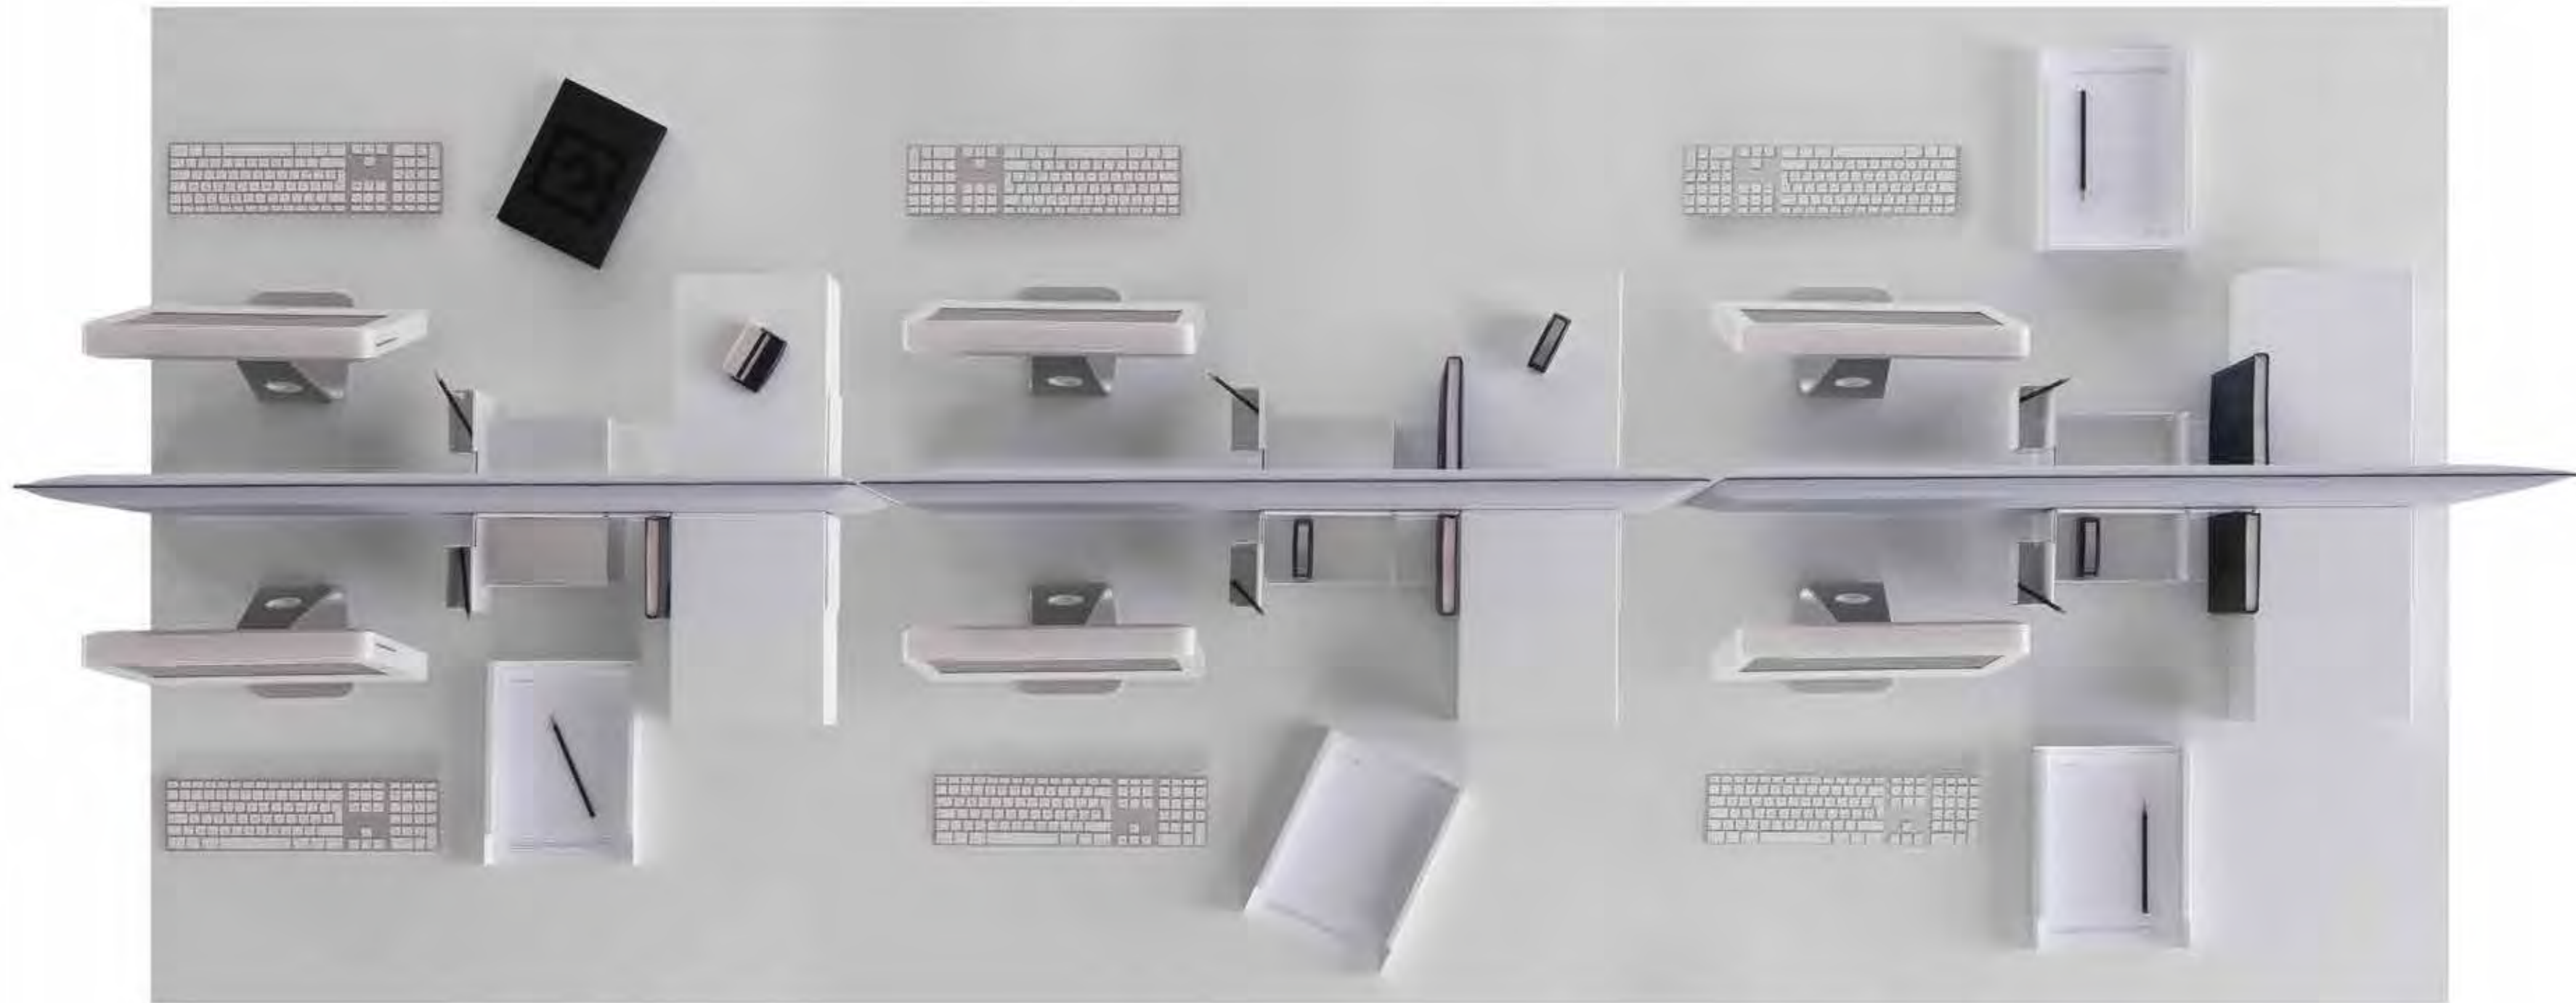

Selezionato ADI Design Index

Selezionato ADI Design Index

LUCI LIGHTING

DIVISORI PARTITIONS

Pannello Pop-up, Design Matteo Ragni

MAGNETIC CONNECTORS

FIXED CONNECTORS

"Fotografando Luci ed Acqua", Palazzo Bricherasio, Torino (Italy)